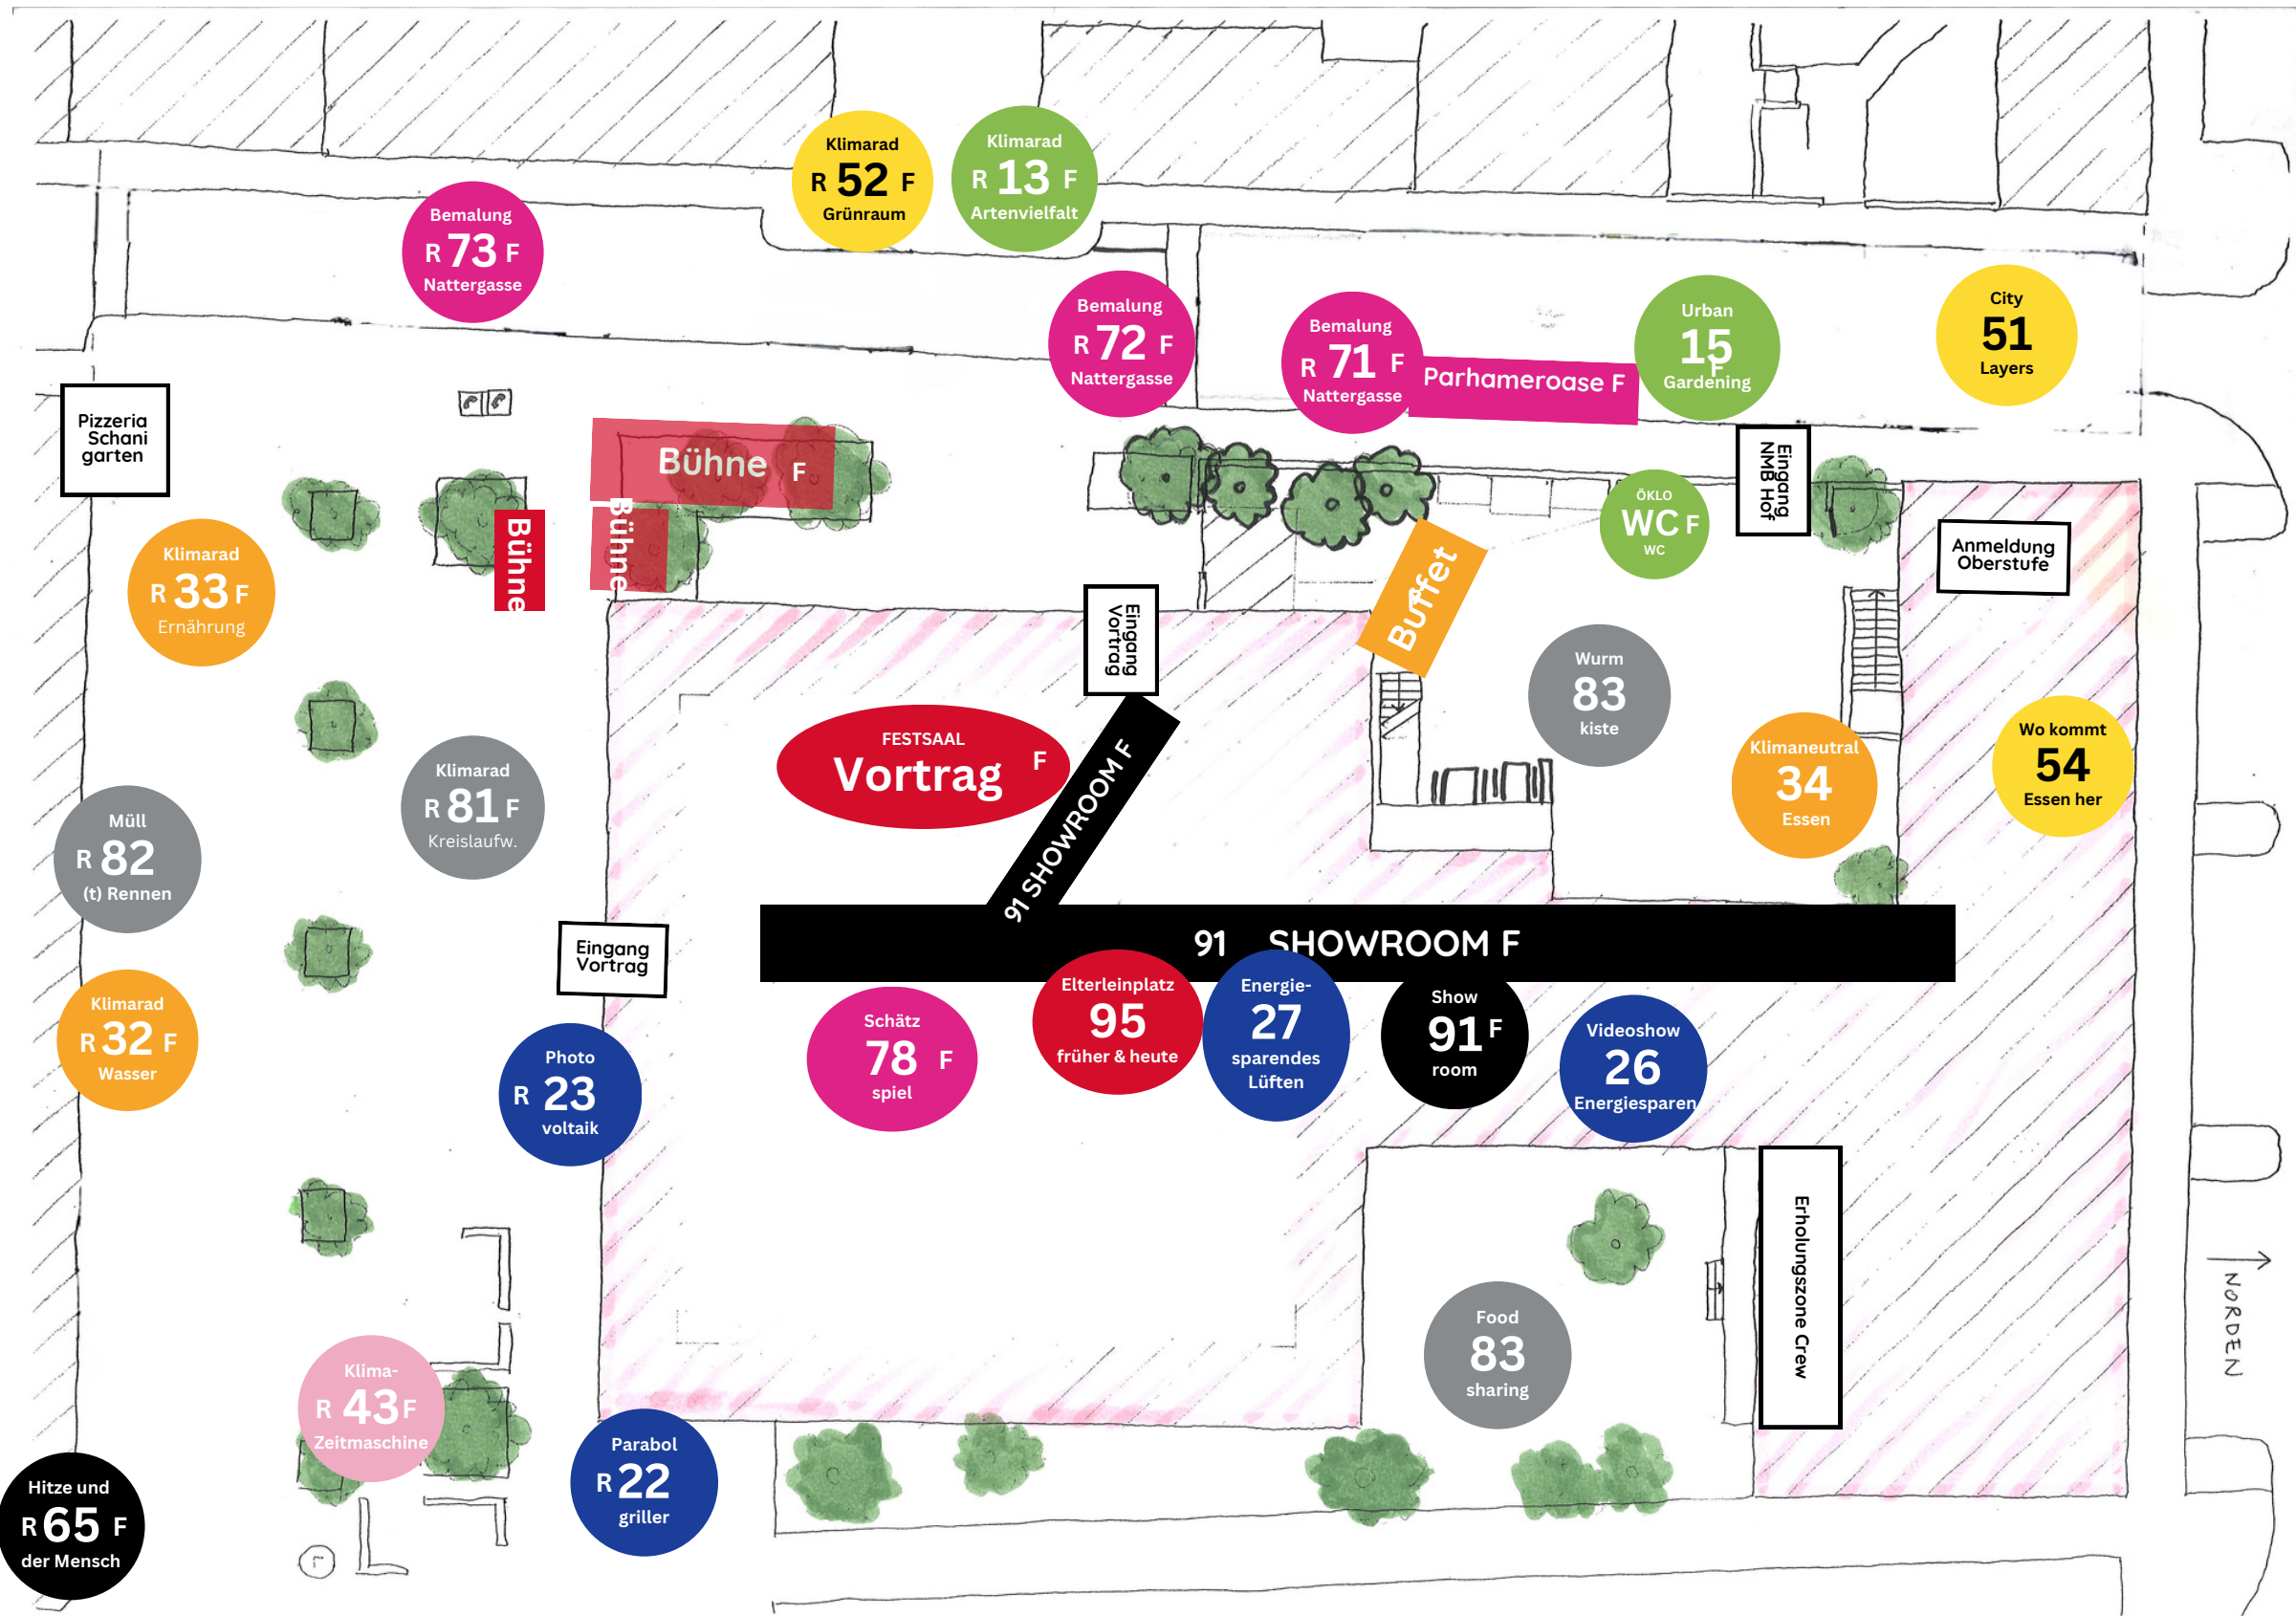

# Stationen Klimafest Schule (R... Rallye F... Fest)

- Weitere Stationen im Schulgebäude:**
- 12 Bionik R
  - 14 Schnecken R
  - 21
  - Energiespeicherung/ Wasserstoff R, F
  - 24 Smart Grids
  - 25 Thermische Solarkraftwerke
  - 28
  - Hochspannungsgleichstromleitungen
  - 41 Fakenews Quiz-Show
  - 41 Fakenews Quiz-Show
  - 42 Fakenews Escape-Room
  - 53 Stadt der Zukunft
  - 53 Stadt der Zukunft
  - 61 Es betrifft uns alle ... Dein persönlicher Handabdruck: Film + Plakat mit hand prints
  - 62 Fakten Check: Climate Justice Quiz
  - 63 They paved paradise / And put up a parking lot... - lesen, singen, dichten, übersetzen, vertonen
  - 64 Grundrechts-Umweltcharta
  - 66 Unsere Rechte gegenüber dem Klimawandel
  - 77 Reiseplanung mit Öffis
  - 76 Mein Schulweg

## Sportplatz:

- Fact 44 or Fake?
- Fahrrad- 74 Wartung
- Fahrrad & Roller 75 Parkour

## Außenstationen:

- Friedhof Hernals Biodiversität 11 am Friedhof
- Mist platz Recycling 84 Spiel
- Elterleinplatz Elterleinplatz 92 früher & heute